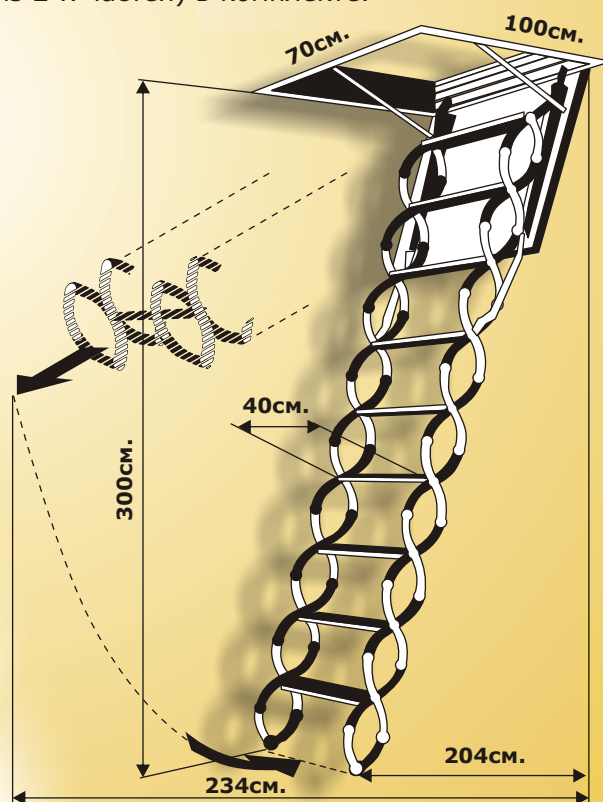

NOZYCOWE standard

Лестница чердачная работает по принципу сжатия. Изготовлена из оцинкованной стали. Ступени лестницы покрыты порошковой краской черного цвета, поверхность ступеней имеет антискользящие насечки. Люк лестницы выполнен из ДСП. Короб металлический белого цвета все элементы лестниц (люк, крепления, направляющие, ступени) выполнены из экологически чистых материалов и обработаны веществами, не содержащими тяжелых металлов. Специальный запатентованный компанией OMAN® металлический замок, позволит Вам удобно открыть и закрыть лестницу, как изнутри так и снаружи.

РАЗМЕРЫ ЛЕСТНИЦ: 70x70, 70x80, 70x100, **высота помещения до 3м. (возможно увеличение высоты за счет дополнительных секций, одна секция - 25см., максимум 2 секции),**

РАЗМЕРЫ ПОД ЗАКАЗ: 70x50, 70x60, 80x50, 80x60, 90x50, 90x60, 90x70, 100x50, 100x60, 120x50, 120x60, 120x70.

Металлический разборный стержень для открывания (из 2-х частей) в комплекте.

Люк из ДСП